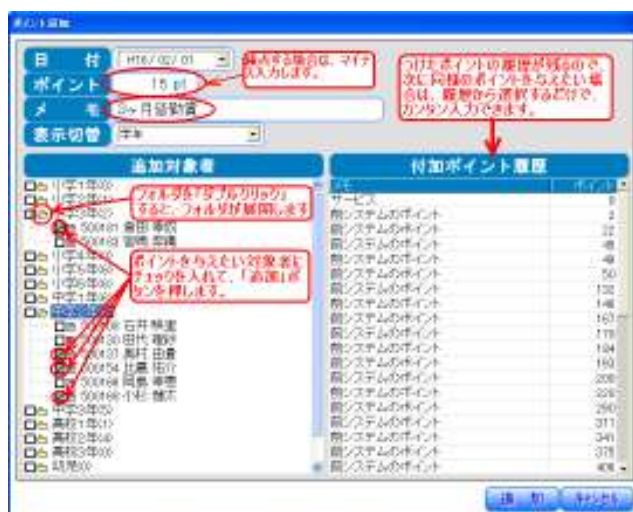

（デメリット）

- ✓ カードにポイント表示できない。（入室時にモニターで確認できる）

各種 詳細画面 2

- (上)メッセージ設定

- 顧客・スタッフ別に、入室・退室・誕生日などの各場面におけるメッセージを登録します。

- (下)個別ポイント追加

※入退室ポイントの他に、独自にポイントを与えることができます。もちろんマイナスポイントで減点も可能。

各種 詳細画面 3